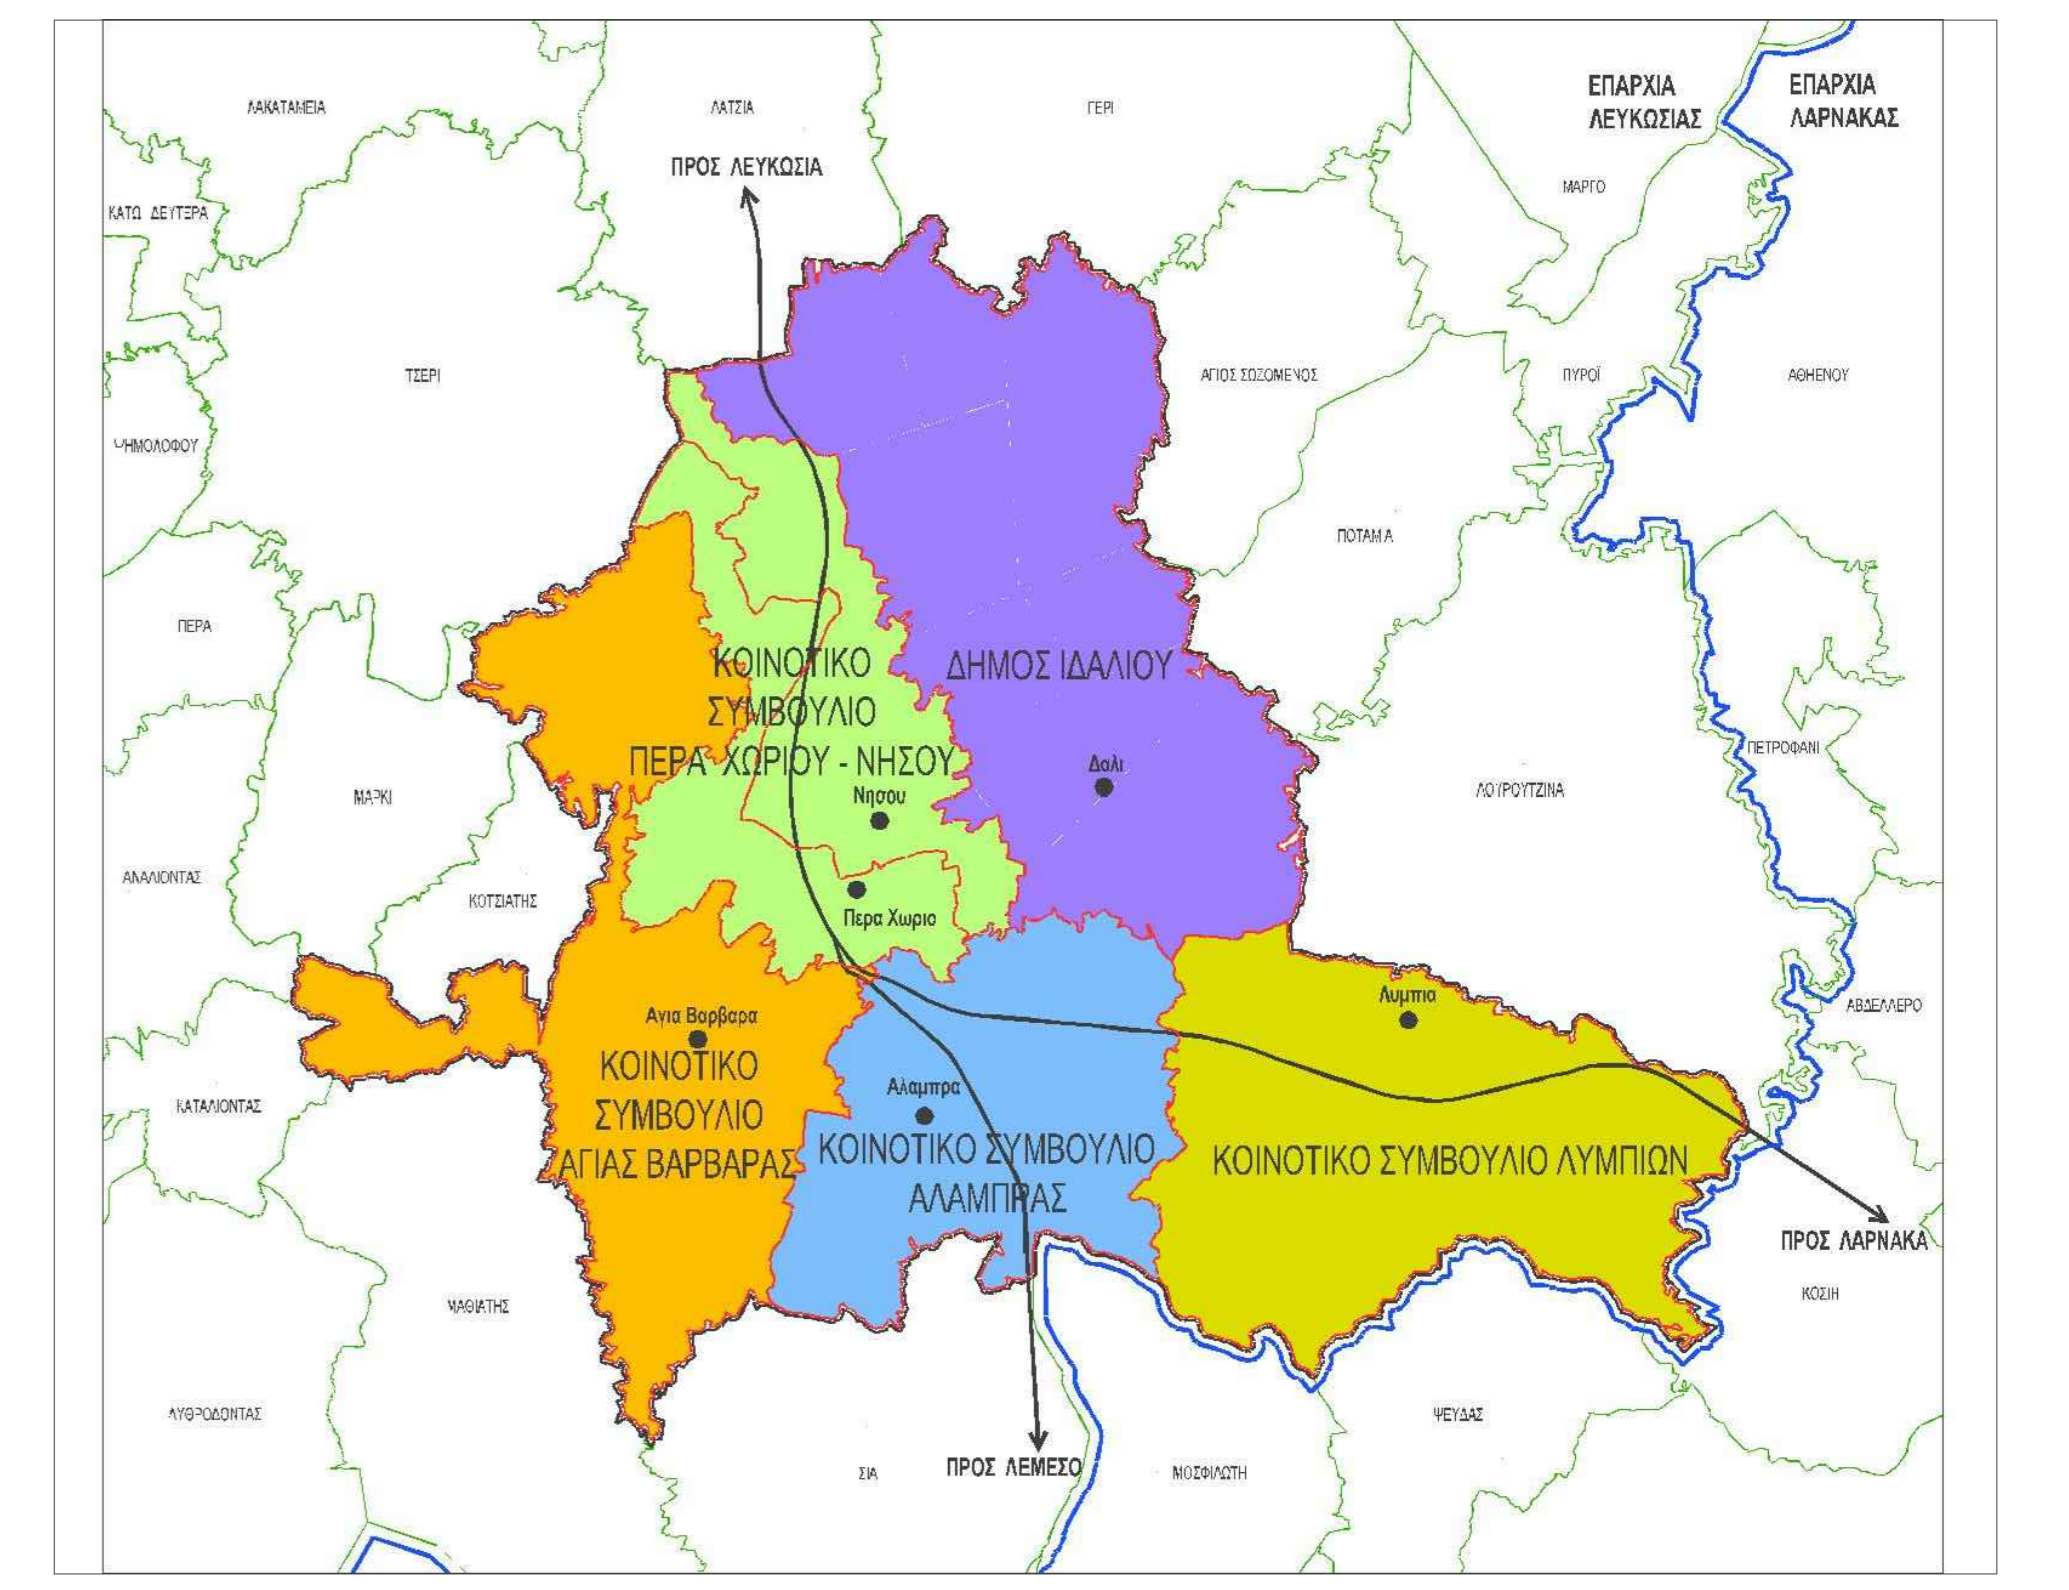

- Όριο Τοπικού Σχεδίου για την Περιοχή Νότια της Λευκωσίας
- Όριο Τοπικού Σχεδίου Λευκωσίας
- Όριο Τοπικών Αρχών
- Όριο Γειτνιαζουσων Κοινοτήτων
- Όριο Επαρχιών

- Ιστορικός Πυρήνας
- Οικιστική Ζώνη
- Εμπορική Ζώνη
- Βιομηχανική Ζώνη Κατηγορίας Α /
- Βιομηχανική Ζώνη Κατηγορίας Β
- Βιοτεχνική Ζώνη
- Μεικτή Βιομηχανική Ζώνη & Οικονομικών Δραστηριοτήτων
- Ζώνη Προστασίας
- Ζώνη Προστασίας Μνημείων
- Λατομική Ζώνη
- Λευκή Ζώνη Περιμετρικού Αυτοκινητόδρομου Λευκωσίας
- Ζώνη Δημοσίων και Άλλων Χρήσεων
- Ζώνη Ειδικών Χρήσεων / Ειδική Περιοχή
- Γεωργική Ζώνη / Περιοχή Αναδασμού
- Κτηνοτροφική Ζώνη / Περιοχή

ΤΜΗΜΑ ΠΟΛΕΟΔΟΜΙΑΣ ΚΑΙ ΟΙΚΗΣΕΩΣ
ΤΟΠΙΚΟ ΣΧΕΔΙΟ
ΓΙΑ ΤΗΝ ΠΕΡΙΟΧΗ ΝΟΤΙΑ ΤΗΣ ΛΕΥΚΩΣΙΑΣ
Τροποποιημένο (επανεξέταση)
Χρήση Γης Τοπικού Σχεδίου &
Περιβαλλουσων Περιοχων

ΗΜΕΡΟΜΗΝΙΑ
Μαρτιος 2021

ΑΡ. ΣΧΕΔΙΟΥ
2